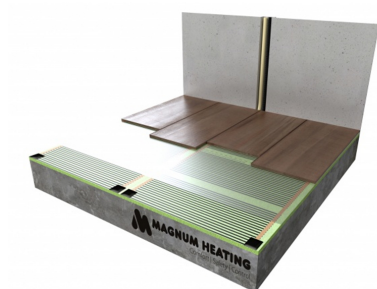

Product details

Pakket-inhoud

- 1 x Verwarmingsfolie, 15,0 m² / 1800 Watt (60cm x 25,0 m)
- 1 x MAGNUM Remote Control WiFi-thermostaat inclusief vloersensor
- Flexibele buis t.b.v. vloersensor
- Isolatie tape
- PP-Tape
- Krimpconnectoren (10 stuks)
- Aansluitdraden (1 x 15 m zwart en 1 x 15 m blauw)
- Installatievoorschriften

Gratis drukverdeel- / krimptang

Deze folie-set wordt geleverd met een gratis drukverdeel- / krimptang, waarmee u de aansluitdraden bevestigt en de krimpconnectoren op de koperen geleider van de verwarmingsfolie vastzet.

Installatie elektrische vloerverwarmingsfolie

Elektrische verwarmingsfolie wordt geïnstalleerd op de plekken waar u de zwevende vloerafwerking verwarmd wilt hebben, maar zorg ervoor dat u de folie altijd alleen inknipt op de aangegeven knijplijn.

Technische details elektrische verwarmingsfolie (15m²/1800W)

De verwarmingsfolie bestaat uit een carbon film met koperen bedrading en biedt een vermogen van 120 Watt per m². Deze folie wordt geleverd op rol met een breedte van 60cm en is SEMKO- en CE-gekeurd (low voltage directive 73/23/EEC en 93/68/EEC/ EN 60335-2-96:2002+A1).