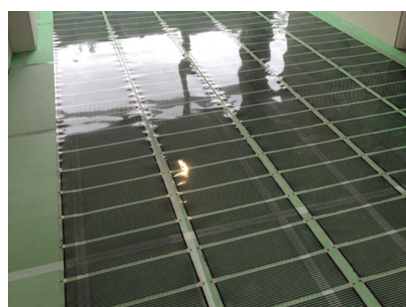

Gratis drukverdeel- / krimptang

Deze folie-set wordt geleverd met een gratis drukverdeel- / krimptang, waarmee u de aansluitdraden bevestigt en de krimpconnectoren op de koperen geleider van de verwarmingsfolie vastzet.

Installatie elektrische vloerverwarmingsfolie

Elektrische verwarmingsfolie wordt geïnstalleerd op de plekken waar u de zwevende vloerafwerking verwarmd wilt hebben, maar zorg ervoor dat u de folie altijd alleen inknipt op de aangegeven knijplijn.

De folie-stroken verbindt u door middel van de meegeleverde voedingsdraden en worden aangesloten door connectoren over de koperen geleider van de folie te plaatsen. Raadpleeg hiervoor de meegeleverde installatievoorschriften.