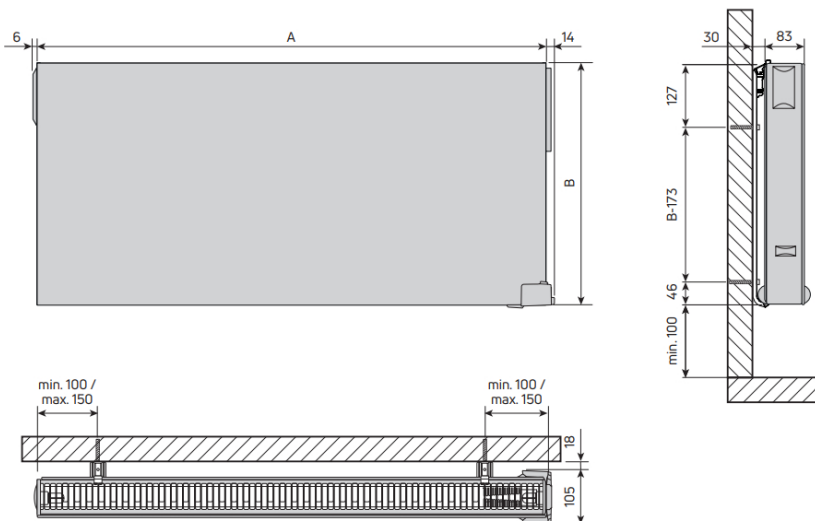

## Afmetingen en vermogens

Radson Yali Digital;

Type vermogen  warmteafgifte	hoogte B (mm)	lengte A (mm)	totale lengte (mm)
	<i>verticaal</i>	<i>horizontaal</i>	<i>incl. bediening</i>
3816052 500 W	600	400	420
3813052 500 W	300	500	520
3816082 750 W	600	500	520
3813082 750 W	300	800	820
3816102 1000 W	600	600	620
3813102 1000 W	300	1000	1020
3816122 1250 W	600	700	720
3813122 1250 W	300	1300	1320
3816152 1500 W	600	900	920
3813152 1500 W	300	1600	1620
3816202 2000 W	600	1200	1220
3813202 2000 W	300	2000	2020