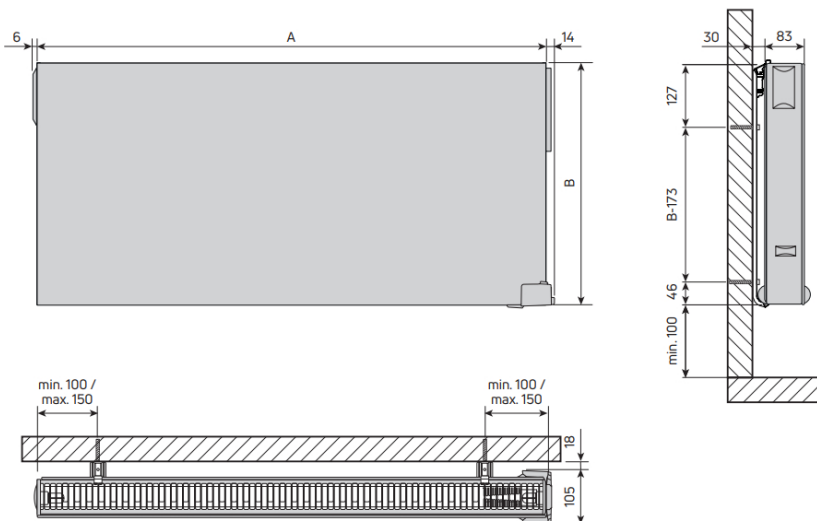

Product details

1 x Yali Digital, elektrische paneelradiator

- Geïntegreerde elektronische bediening
- Wandconsoles zijn inbegrepen

Afmetingen en vermogens

Radson Yali Digital;

Type vermogen	hoogte B (mm)	lengte A (mm)	totale lengte (mm)
	<i>verticaal</i>	<i>horizontaal</i>	<i>incl. bediening</i>
<i>warmteafgifte</i>			
3816052 500 W	600	400	420
3813052 500 W	300	500	520
3816082 750 W	600	500	520
3813082 750 W	300	800	820
3816102 1000 W	600	600	620
3813102 1000 W	300	1000	1020
3816122 1250 W	600	700	720
3813122 1250 W	300	1300	1320
3816152 1500 W	600	900	920
3813152 1500 W	300	1600	1620
3816202 2000 W	600	1200	1220
3813202 2000 W	300	2000	2020

Montage elektrische radiator

Elektrische radiatoren kunnen aan de muur worden bevestigd met de meegeleverde, verticale wandconsoles.

De radiator dient ten minste 50mm van de wand te worden opgehangen en ten minste 150mm vanaf de vloer (houd hierbij rekening met de thermostaatbediening aan de onderzijde van de radiator).