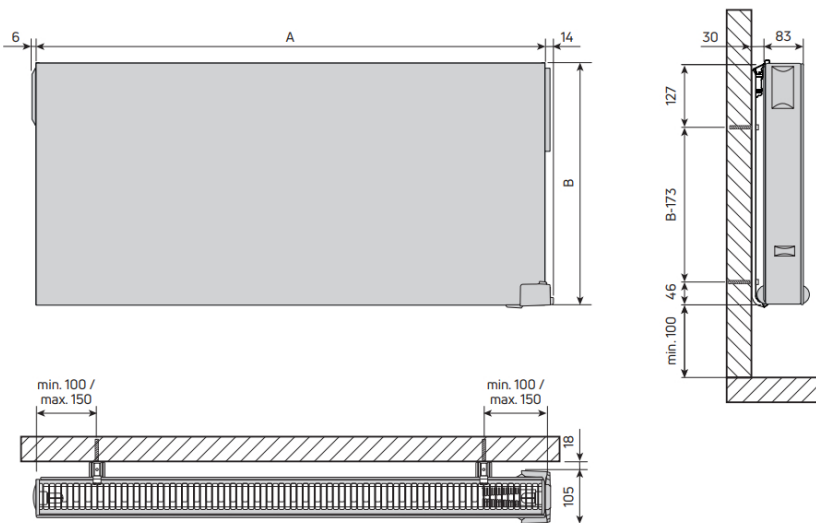

Product details

1 x Yali Digital, elektrische paneelradiator

- Geïntegreerde elektronische bediening
- Wandconsoles zijn inbegrepen

Afmetingen en vermogens

Radson Yali Digital;

Type vermogen warmteafgifte	hoogte B (mm)	lengte A (mm)	totale lengte (mm)
	<i>verticaal</i>	<i>horizontaal</i>	<i>incl. bediening</i>
3816052 500 W	600	400	420
3813052 500 W	300	500	520
3816082 750 W	600	500	520
3813082 750 W	300	800	820
3816102 1000 W	600	600	620
3813102 1000 W	300	1000	1020
3816122 1250 W	600	700	720
3813122 1250 W	300	1300	1320
3816152 1500 W	600	900	920
3813152 1500 W	300	1600	1620
3816202 2000 W	600	1200	1220
3813202 2000 W	300	2000	2020

Montage elektrische radiator

Elektrische radiatoren kunnen aan de muur worden bevestigd met de meegeleverde, verticale wandconsoles.

De radiator dient ten minste 50mm van de wand te worden opgehangen en ten minste 150mm vanaf de vloer (houd hierbij rekening met de thermostaatbediening aan de onderzijde van de radiator).