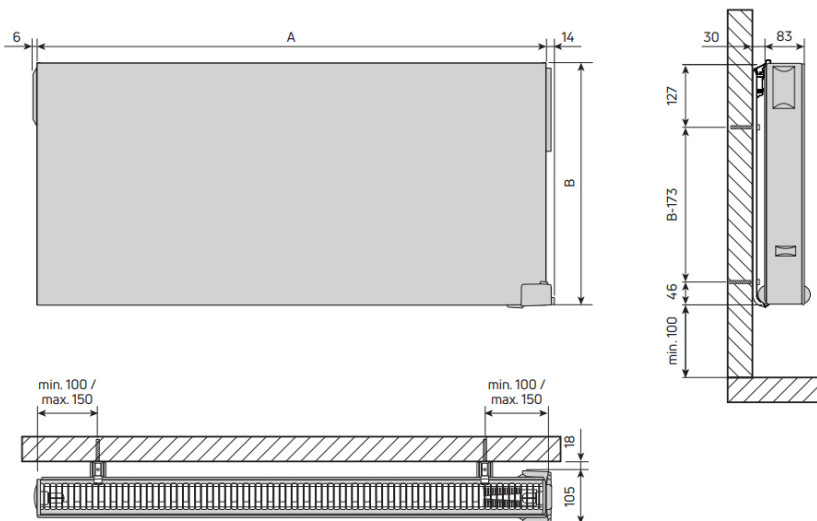

## Afmetingen en vermogens

Radson Yali Digital;

Type vermogen	hoogte B (mm)	lengte A (mm)	totale lengte (mm)
	<i>verticaal</i>	<i>horizontaal</i>	<i>incl. bediening</i>
<i>warmteafgifte</i>			
3816052 500 W	600	400	420
3813052 500 W	300	500	520
3816082 750 W	600	500	520
3813082 750 W	300	800	820
3816102 1000 W	600	600	620
3813102 1000 W	300	1000	1020
3816122 1250 W	600	700	720
3813122 1250 W	300	1300	1320
3816152 1500 W	600	900	920
3813152 1500 W	300	1600	1620
3816202 2000 W	600	1200	1220
3813202 2000 W	300	2000	2020