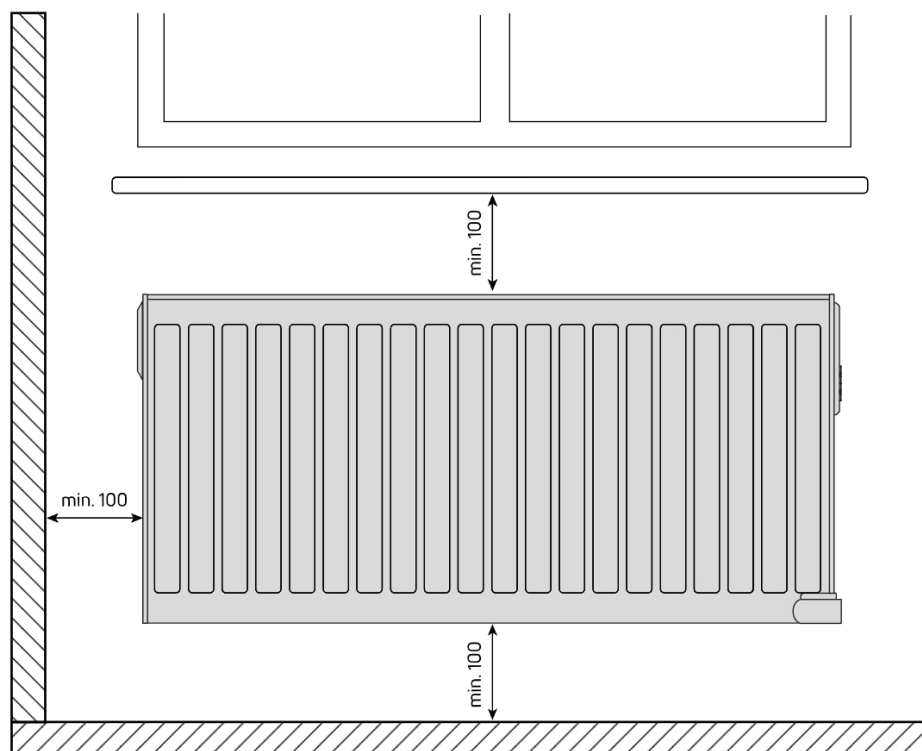

Montage

De radiatoren worden aan de wand bevestigd door middel van 2 verticale wandconsoles.

Kleur

Uitsluitend in RAL 9016 (Verkeerswit)

Afstanden

Minimale afstanden voor bevestiging

Downloads

Handleiding - Yali Digital, Parada & Ramo
Technische details - Yali Digital