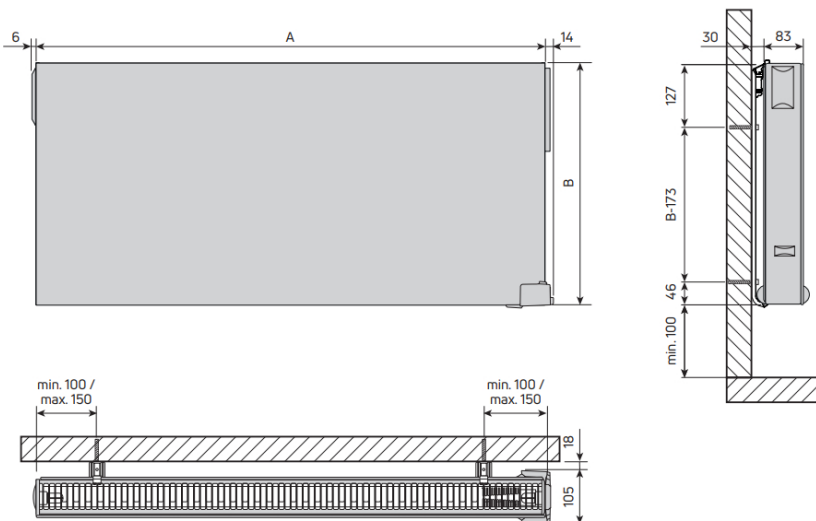

## Afmetingen en vermogens

Radson Yali Digital;

Type vermogen  warmteafgifte	hoogte B (mm)	lengte A (mm)	totale lengte (mm)
	<i>verticaal</i>	<i>horizontaal</i>	<i>incl. bediening</i>
3816052 500 W	600	400	420
3813052 500 W	300	500	520
3816082 750 W	600	500	520
3813082 750 W	300	800	820
3816102 1000 W	600	600	620
3813102 1000 W	300	1000	1020
3816122 1250 W	600	700	720
3813122 1250 W	300	1300	1320
3816152 1500 W	600	900	920
3813152 1500 W	300	1600	1620
3816202 2000 W	600	1200	1220
3813202 2000 W	300	2000	2020