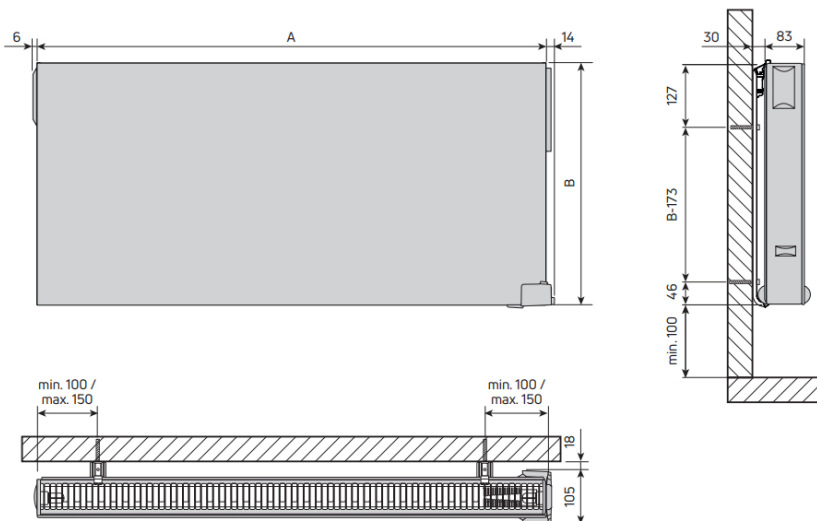

Product details

1 x Yali Digital, elektrische paneelradiator

- Geïntegreerde elektronische bediening
- Wandconsoles zijn inbegrepen

Afmetingen en vermogens

Radson Yali Digital;

Type vermogen warmteafgifte	hoogte B (mm)	lengte A (mm)	totale lengte (mm)
	<i>verticaal</i>	<i>horizontaal</i>	<i>incl. bediening</i>
3816052 500 W	600	400	420
3813052 500 W	300	500	520
3816082 750 W	600	500	520
3813082 750 W	300	800	820
3816102 1000 W	600	600	620
3813102 1000 W	300	1000	1020
3816122 1250 W	600	700	720
3813122 1250 W	300	1300	1320
3816152 1500 W	600	900	920
3813152 1500 W	300	1600	1620
3816202 2000 W	600	1200	1220
3813202 2000 W	300	2000	2020

Montage elektrische radiator

Elektrische radiatoren kunnen aan de muur worden bevestigd met de meegeleverde, verticale wandconsoles.
De radiator dient ten minste 50mm van de wand te worden opgehangen en ten minste 150mm vanaf de vloer (houd hierbij rekening met de thermostaatbediening aan de onderzijde van de radiator).