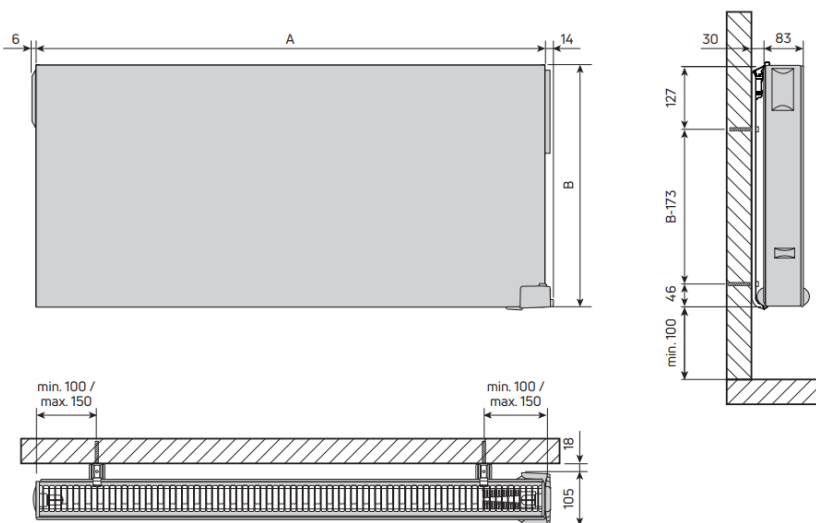

Product details

1 x Yali Parada, elektrische paneelradiator

- Geïntegreerde elektronische bediening
- Wandconsoles zijn inbegrepen

Afmetingen en vermogens

Radson Yali Parada;

| totale lengte (mm) <i>incl. bediening</i> | Type vermogen <i>warmteafgifte</i> | hoogte B (mm) | |
|--|--|------------------|--------------------|
| | | <i>verticaal</i> | <i>horizontaal</i> |
| 420 | 3816052 500 W | 600 | 400 |
| 520 | 3813052 500 W | 300 | 500 |
| 520 | 3816082 750 W | 600 | 500 |
| 820 | 3813082 750 W | 300 | 800 |
| 620 | 3816102 1000 W | 600 | 600 |
| 1020 | 3813102 1000 W | 300 | 1000 |
| 720 | 3816122 1250 W | 600 | 700 |
| 1320 | 3813122 1250 W | 300 | 1300 |
| 920 | 3816152 1500 W | 600 | 900 |
| 1620 | 3813152 1500 W | 300 | 1600 |
| 1220 | 3816202 2000 W | 600 | 1200 |
| 2020 | 3813202 2000 W | 300 | 2000 |

Montage elektrische radiator

Elektrische radiatoren kunnen aan de muur worden bevestigd met de meegeleverde, verticale wandconsoles.

De radiator dient ten minste 50mm van de wand te worden opgehangen en ten minste 150mm vanaf de vloer (houd hierbij rekening met de thermostaatbediening aan de onderzijde van de radiator).