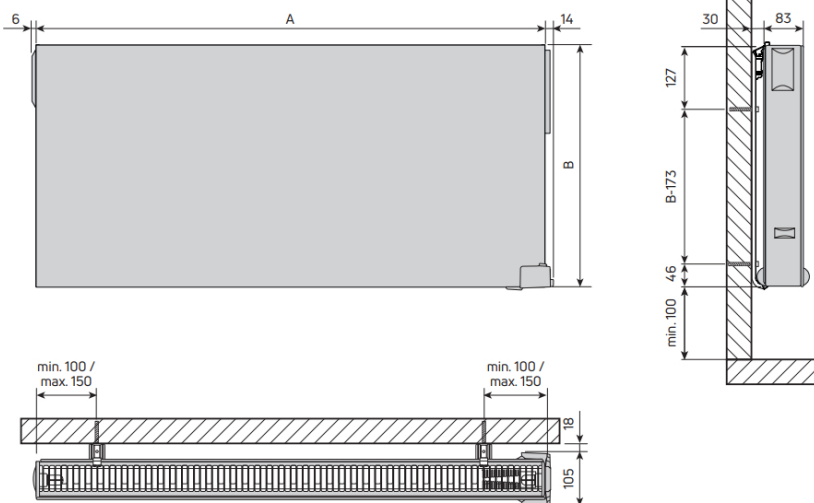

## Afmetingen en vermogens

Radson Yali Ramo;

Type vermogen  warmteafgifte	hoogte B (mm)	lengte A (mm)	totale lengte (mm)
	<i>verticaal</i>	<i>horizontaal</i>	<i>incl. bediening</i>
3826052 500 W	600	400	420
3823052 500 W	300	500	520
3826082 750 W	600	500	520
3823082 750 W	300	800	820
3826102 1000 W	600	600	620
3823102 1000 W	300	1000	1020
3826122 1250 W	600	700	720
3823122 1250 W	300	1300	1320
3826152 1500 W	600	900	920
3823152 1500 W	300	1600	1620
3826202 2000 W	600	1200	1220
3823202 2000 W	300	2000	2020