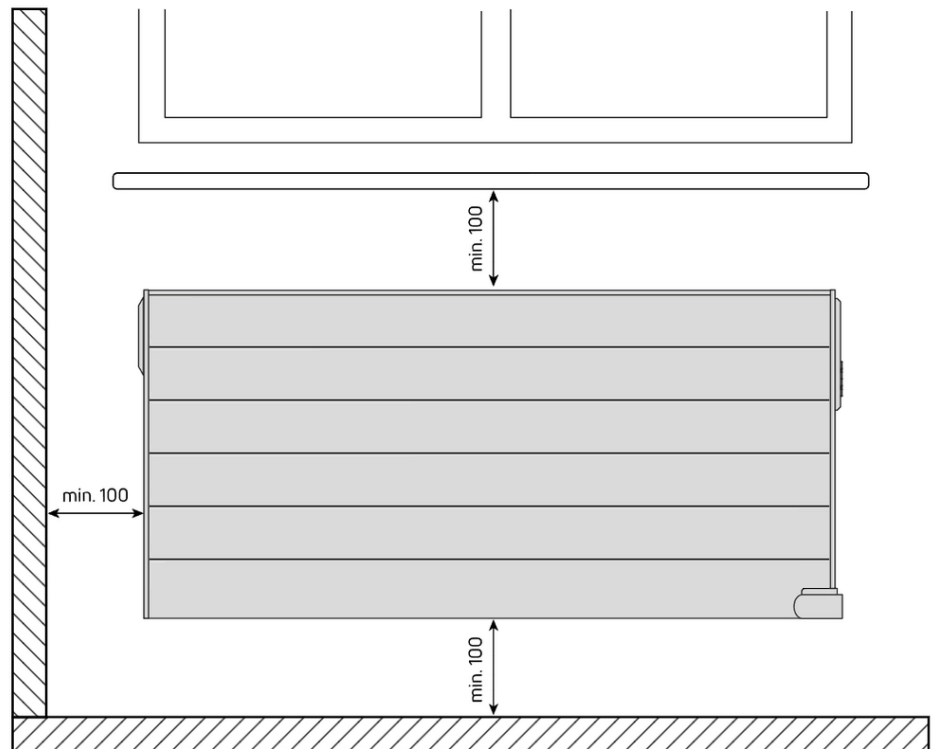

#### Montage

De radiatoren worden aan de wand bevestigd door middel van 2 verticale wandconsoles.

### Afstanden

Minimale afstanden voor bevestiging