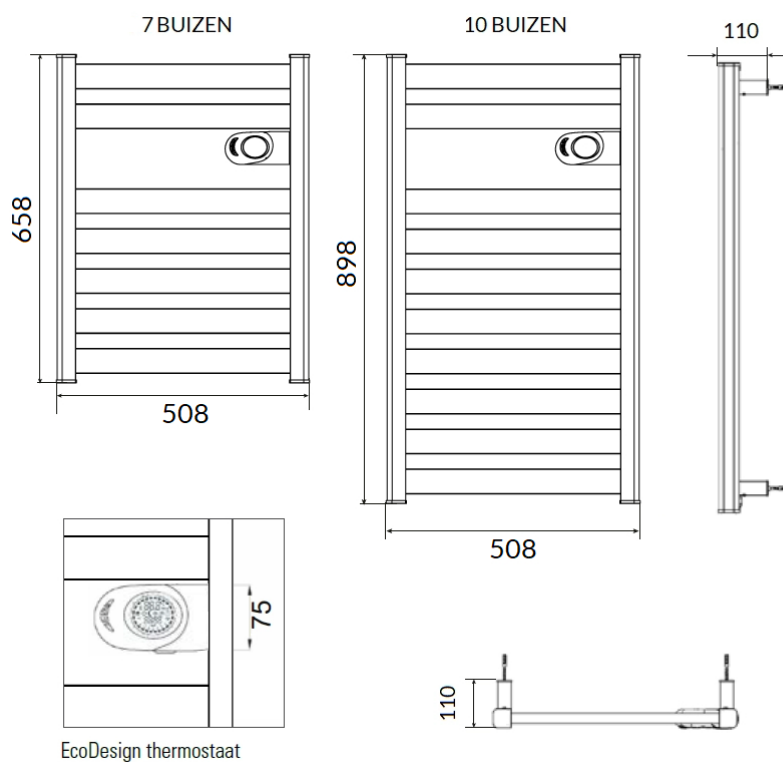

Product details

1 x E-Comfort ZION, badkamerradiator met directe stralingswarmte

- Bediening via thermostaat op gebruiksvriendelijke positie
- Voorzien van poedercoating in RAL 9010 (zuiver wit) of RAL 7016 (antracietgrijs)
- Montagebeugels zijn inbegrepen

Afmetingen en uitvoeringen

ZION Badkamerradiator;

Type	breedte (mm)	diepte (mm)	kleur vermogen materiaal warmteafgifte	hoogte (mm) verticaal
212207	508	40	Wit, RAL 9010 500 W	658
212208	508	40	Wit, RAL 9010 750 W	898
212209	508	40	Antraciet, RAL 7016 500 W	658
212210	508	40	Antraciet, RAL 7016 750 W	898

Montage elektrische badkamerradiator